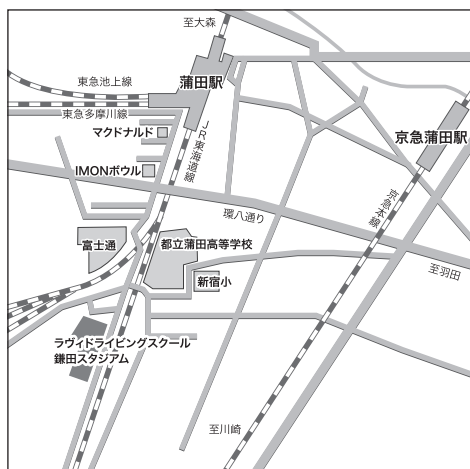

蒲田校 - 銀座deフットサル蒲田スタジアム  
(ラヴィドライビングスクール蒲田内)

▽ 火曜日クラス・木曜日クラス・金曜日クラス

クラス	対象	時間	定員
U-08	小学校 新1・新2年生	15:30~16:30	20名
U-10	小学校 新3・新4年生	16:30~17:30	20名
U-12	小学校 新5・新6年生	17:30~18:30	20名

JR線「蒲田駅」下車、徒歩10分  
ラヴィドライビングスクール蒲田内です。  
お車で越す場合は付近の駐車場をご利用ください。  
蒲田スタジアム利用での、割引はありません。

川崎校 - 銀座deフットサル川崎ルフロンスタジアム  
(川崎ルフロン屋上)

▽ 水曜日クラス

クラス	対象	時間	定員
U-08	小学校 新1・新2年生	15:30~16:30	20名
U-10	小学校 新3・新4年生	16:30~17:30	20名
U-12	小学校 新5・新6年生	17:30~18:30	20名

JR線「川崎駅」下車、東口より 徒歩2分川崎ルフロン 屋上。  
京浜急行線「京急川崎駅」下車、東口より 徒歩5分川崎ルフロン 屋上。  
お車で越す場合は付近の駐車場をご利用ください。