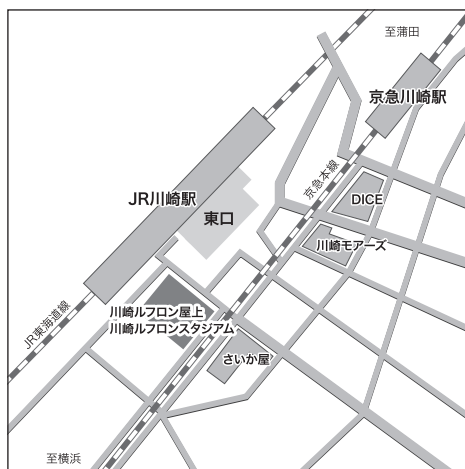

蒲田校 - 銀座deフットサル蒲田スタジアム  
(ラヴィドライビングスクール蒲田内)

▽ 火曜日クラス・木曜日クラス・金曜日クラス

クラス	対象	時間	定員
U-08	小学校 新1・新2年生	15:30~16:30	20名
U-10	小学校 新3・新4年生	16:30~17:30	20名
U-12	小学校 新5・新6年生	17:30~18:30	20名

JR線「蒲田駅」下車、徒歩10分  
ラヴィドライビングスクール蒲田内です。  
お車で越す場合は付近の駐車場をご利用ください。  
蒲田スタジアム利用での、割引はありません。

川崎校 - 銀座deフットサル川崎ルフロンスタジアム  
(川崎ルフロン屋上)

▽ 水曜日クラス

クラス	対象	時間	定員
U-08	小学校 新1・新2年生	15:30~16:30	20名
U-10	小学校 新3・新4年生	16:30~17:30	20名
U-12	小学校 新5・新6年生	17:30~18:30	20名

JR線「川崎駅」下車、東口より 徒歩2分川崎ルフロン 屋上。  
京浜急行線「京急川崎駅」下車、東口より 徒歩5分川崎ルフロン 屋上。  
お車で越す場合は付近の駐車場をご利用ください。